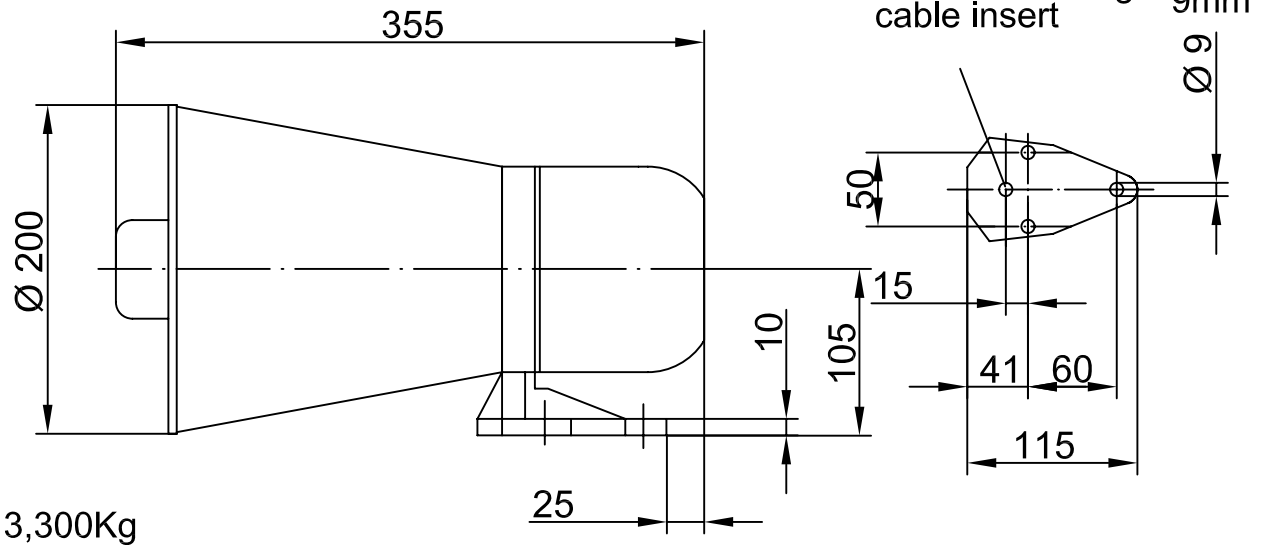

ZETFON 70s

Schalt-u.Verstärkereinheit ZP-8
Control-a.amplifier unit ZP-8

Einbau Leuchttaster 4676
Illuminated built-in key 4676

Einspeisung / feeding : 24V DC

Leistungsaufnahme /input for sounding : ca.100W

Schallpegel / sound level : >120dB(T) 1m

Grundfrequenz / sound frequency : 330Hz

Anbauanweisung : Das ZETFON 70s ist ca.3° nach vorne geneigt anzubauen!

Direction for installation : The ZETFON 70s has to be installed bending
appr.3° to the front !