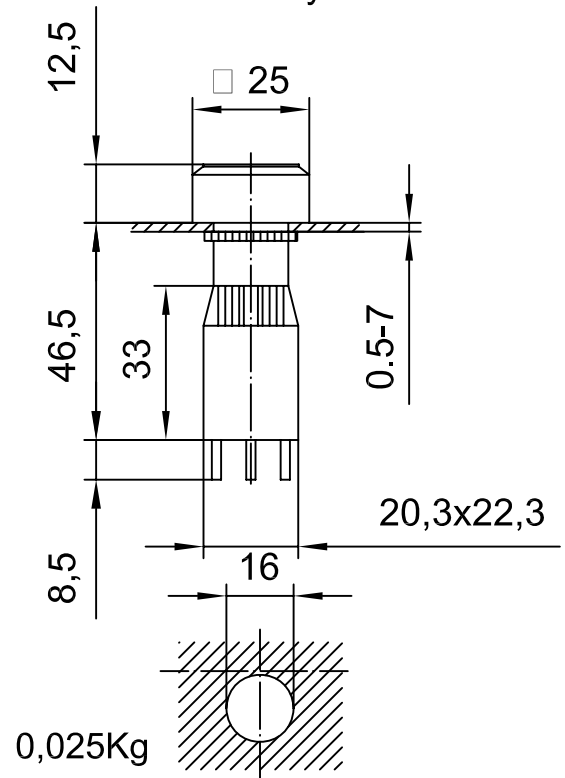

ZETFON 70s

Schalt-u.Verstärkereinheit ZP-8
Control-a.amplifier unit ZP-8

Einbau Leuchttaster 4676
Illuminated built-in key 4676

Einspeisung / feeding : 24V DC

Leistungsaufnahme /input for sounding : ca.100W

Schallpegel / sound level : >120dB(T) 1m

Grundfrequenz / sound frequency : 330Hz

Anbauanweisung : Das ZETFON 70s ist ca.3° nach vorne geneigt anzubauen!

Direction for installation : The ZETFON 70s has to be installed bending
appr.3° to the front !