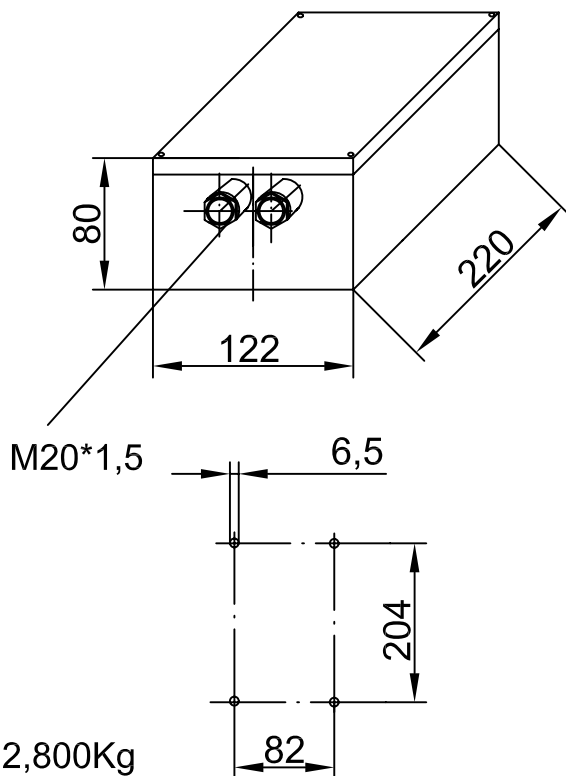

ZETFON 70s

Schalt-u.Verstärkereinheit ZP-8
Control-a.amplifier unit ZP-8

Einbau Leuchttaster 4676
Illuminated built-in key 4676

Einspeisung / feeding : 24V DC

Leistungsaufnahme /input for sounding : ca.100W

Schallpegel / sound level : >120dB(T) 1m

Grundfrequenz / sound frequency : 330Hz

Anbauanweisung : Das ZETFON 70s ist ca.3° nach vorne geneigt anzubauen!

Direction for installation : The ZETFON 70s has to be installed bending
appr.3° to the front !